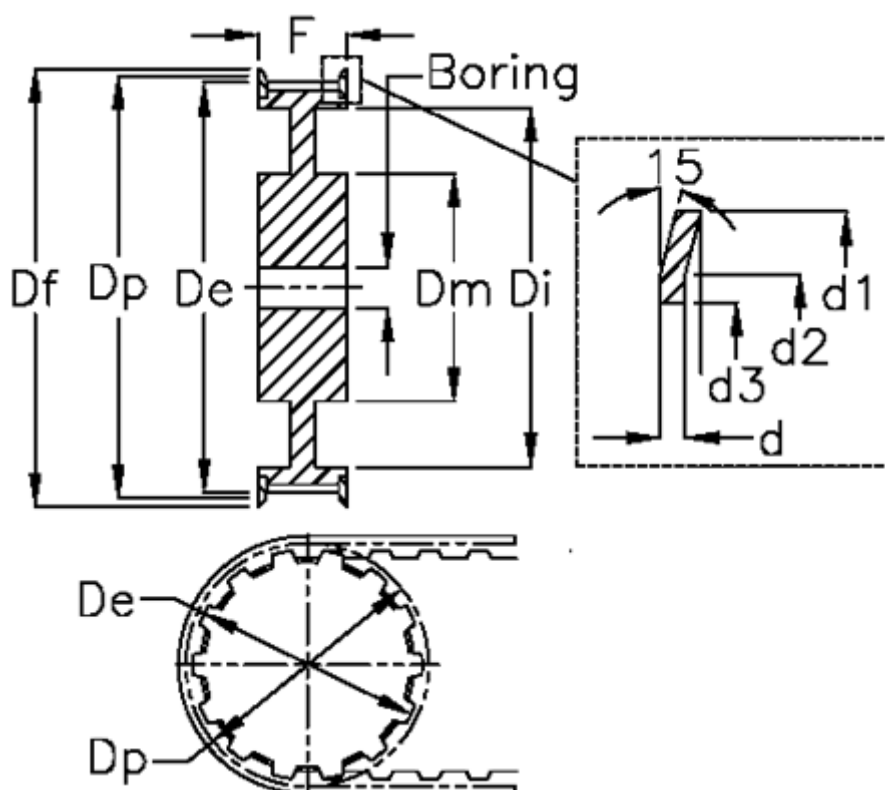

Varenummer: 604145064170
 Beskrivelse: Tandremskive med nav
 HTD 64 14M 170

Mål

Boring = 32	Di = 133	Vægt = 30.1
Bredde = 170	Dm = 150	
d = 2.5	Dp = 285.21	
d1 = 296	F = 240	
d2 = 287	Flangetype = F70	
d3 = 260	L = 133	
De = 282.41	Tandantal = 64	
Df = 296	Type = 14M	